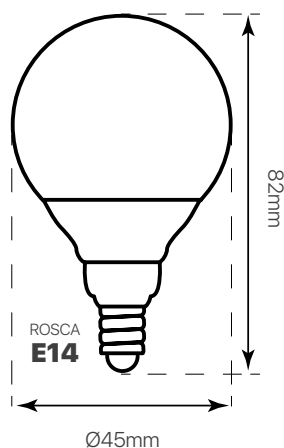

# esférica led e14

### datasheet

ref. 5550325

Nombre / Name	Esférica led E14 4W
Referencia / Reference	5550325
Materiales / Materials	Plástico + aluminio
Difusor / Diffuser	Plástico
Potencia / Power	6W
Temperatura de color / Color temperature	4000K
Flujo luminoso / Luminous flux	510 lm/w
Dimable / Dimmable	-
Ángulo de apertura / Beam angle	300°
Ángulo de inclinación / Inclination angle	-
IP	IP20
IK	-
F.P	>0,90
UGR	-
IRC	≥80
Chip	EPISTAR SMD 2835
Driver	i-TEC SERIES
Vida media ( duración ) / Average life	>50.000 h
Clase energética / Energy class	A+
Aislamiento eléctrico / Electrical isolation	Clase II
Colores / Colors	Blanco
Medida exterior / Product size	45 mm x 82 mm
Medidas de corte / Cutting measurements	-
Tª ( ambiente/trabajo ) / Tª ( environment/work )	-20°C ~ 45°C
Input	AC 180-240V
Output	DC 40-80V
Frecuencia / Frequency	50 / 60Hz
Peso / Weight	2 grs
Certificados / Certificates	CE RoHS
Garantía / Warranty	2 años